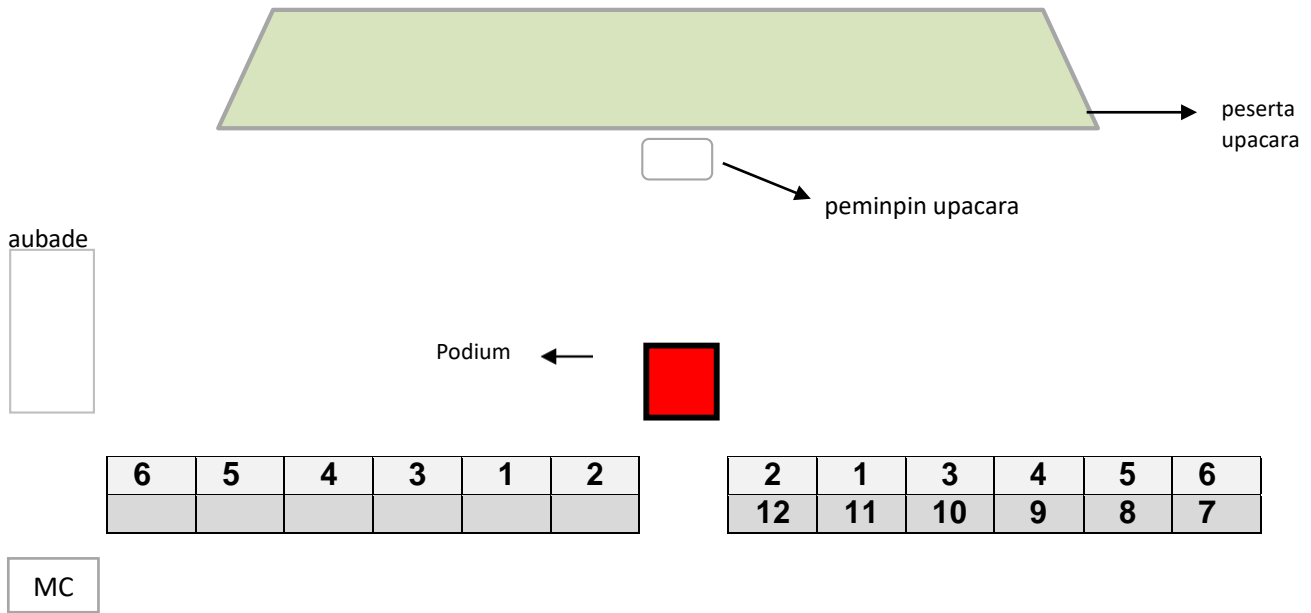

3. Tata letak pejabat pada upacara umum oleh Bupati

Keterangan letak kanan :

1. Bupati/ Pejabat yang menjadi inspektur upacara
2. Ketua DPRD
3. Wakil Bupati
4. Kapolres
5. Dandim
6. Kajari
7. Pengadilan Negeri
8. Pengadilan Agama
9. Sekretaris Daerah

Keterangan letak kiri :

1. Ketua PKK
2. Ketua GOW
3. Ketua DWP
4. Istri DPRD
5. Ketua Bhayangkari
6. Ketua Persip
7. Istri Kajari
8. Istri Pengadilan Negeri
9. Istri Pengadilan Agama

Catatan : Posisi dapat berubah sewaktu-waktu