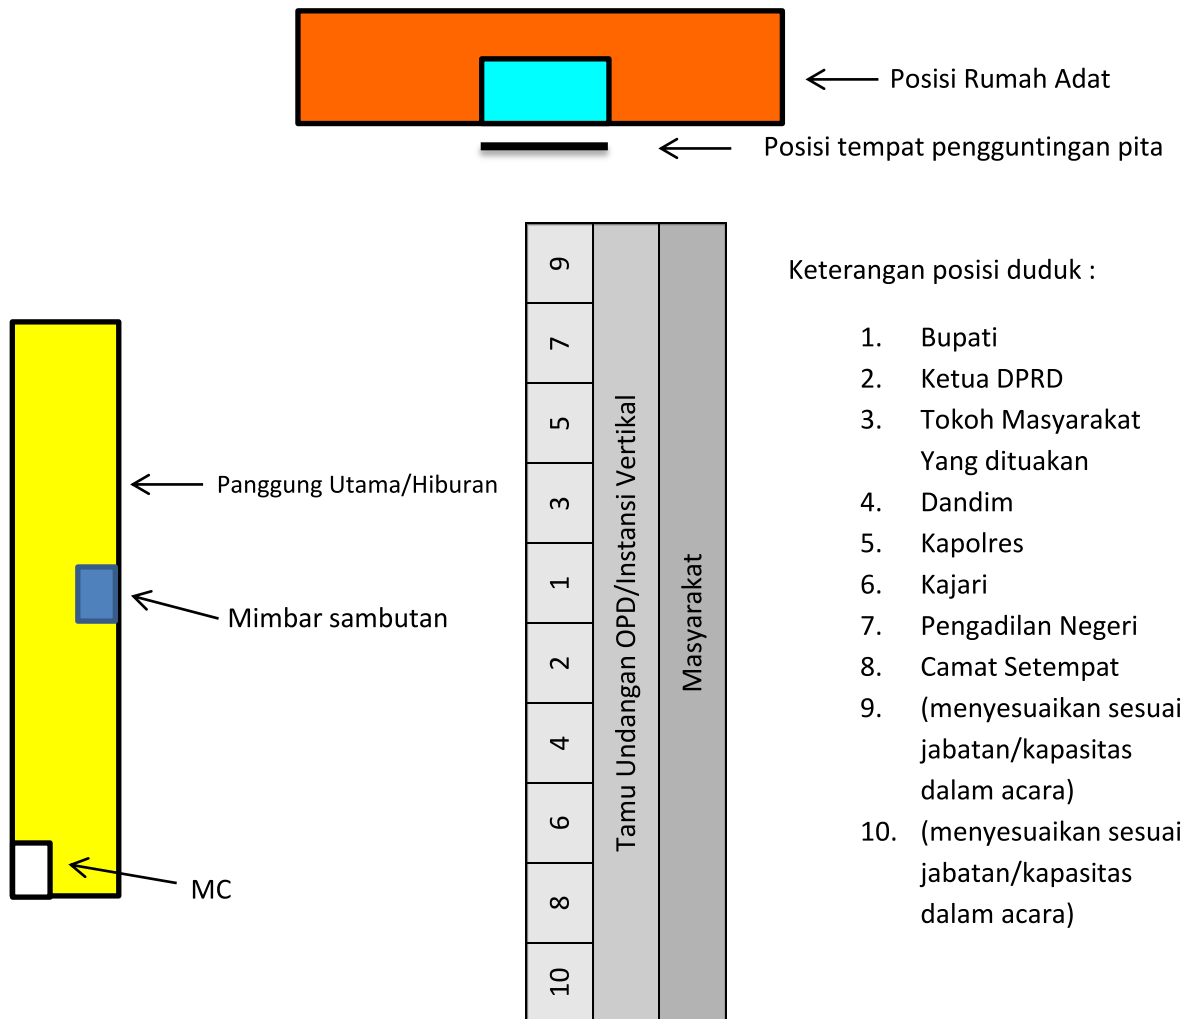

2. Tata Letak Peresmian Rumah Adat (posisi outdoor)

Keterangan : Tata letak bersifat tentative tidak tetap dikarenakan menyesuaikan dengan tempat lokasi kegiatan dan keadaan lapangan.