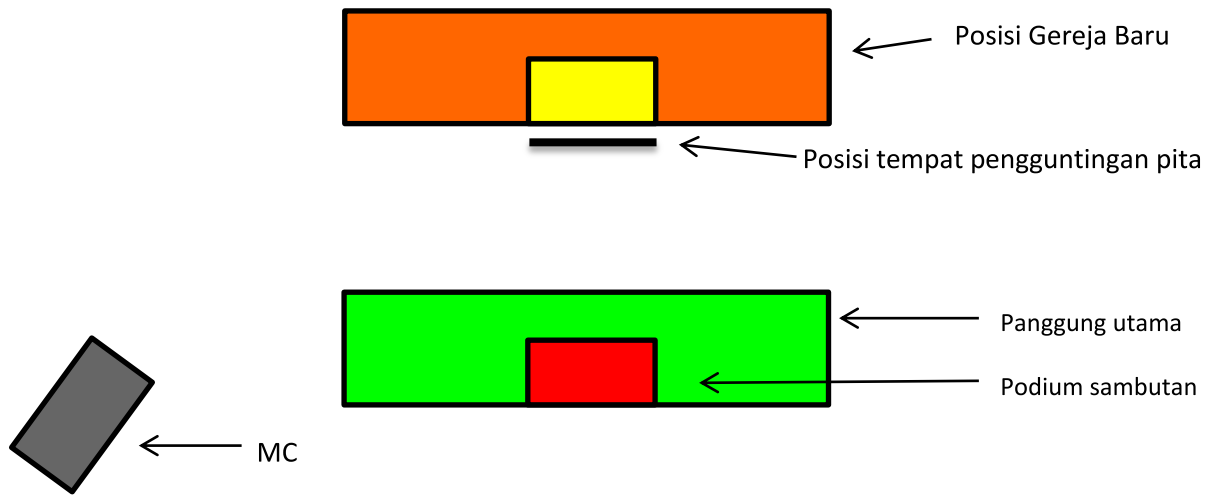

**1. Tata Letak Acara Peresmian Gereja (posisi outdoor)**

10	9	6	4	2	1	3	5	7	9
Para Pastur / Pemuka Agama									
Tamu OPD									
Menyesuaikan									

Keterangan posisi duduk :

1. Uskup/Pemuka Agama
2. Bupati
3. Wakil Bupati
4. Ketua DPRD
5. Dandim
6. Kajari
7. Kapolres
8. Pengadilan Negeri
9. (menyesuaikan sesuai jabatan/kapasitas dalam acara)
10. (menyesuaikan sesuai jabatan/kapasitas dalam acara)

**Keterangan : Tata letak bersifat tentative tidak tetap dikarenakan menyesuaikan dengan tempat lokasi kegiatan dan keadaan lapangan.**