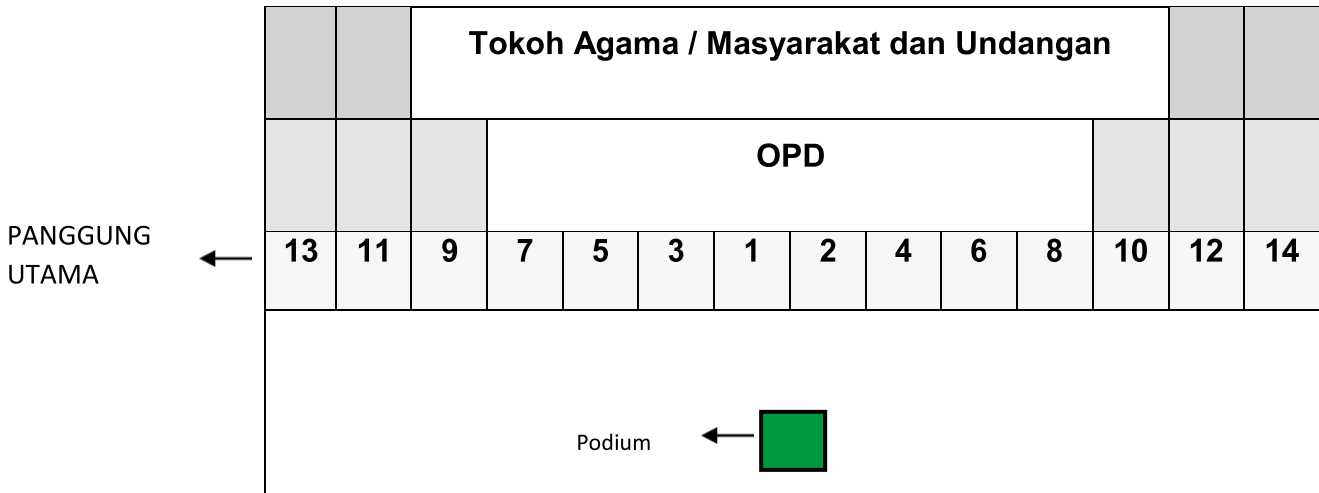

4. Tata letak pejabat pada acara pembukaan Porseni Kabupaten oleh Bupati

Keterangan :

1. Bupati/ Pejabat yang Meresmikan
2. Ketua DPRD
3. Wakil Bupati
4. Kapolres
5. Kepala Organisasi Perangkat Daerah
6. Dandim
7. Kepala Organisasi Perangkat Daerah
8. Kajari
9. Kepala Organisasi Perangkat Daerah
10. Pengadilan Agama
11. Kepala Organisasi Perangkat Daerah
12. Pengadilan Negeri
13. Kepala Organisasi Perangkat Daerah
14. Kepala Organisasi Perangkat Daerah

Catatan : Posisi dapat berubah sewaktu-waktu