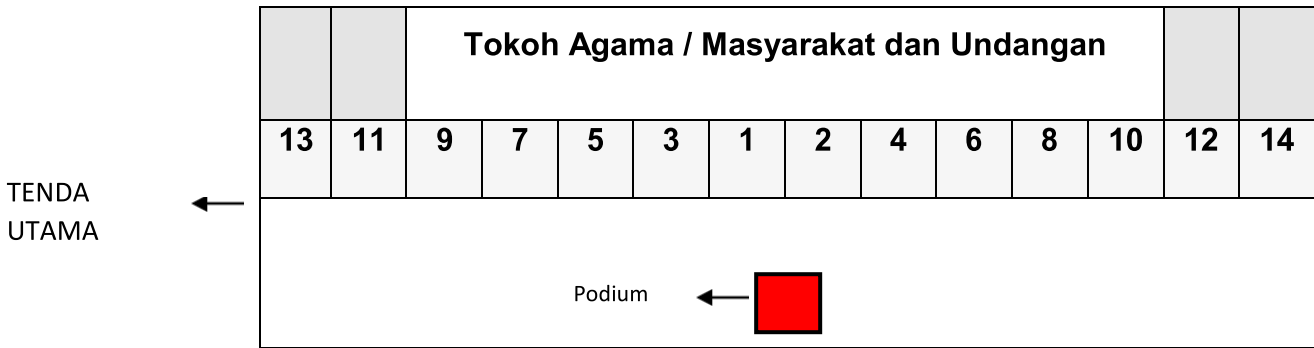

5. Tata letak pejabat pada acara Panen Raya Padi oleh Bupati

Keterangan :

1. Bupati/ Pejabat yang Meresmikan
2. Ketua DPRD
3. Wakil Bupati
4. Kapolres
5. Kepala Organisasi Perangkat Daerah
6. Dandim
7. Kepala Organisasi Perangkat Daerah
8. Kajari
9. Kepala Organisasi Perangkat Daerah
10. Pengadilan Agama
11. Kepala Organisasi Perangkat Daerah
12. Pengadilan Negeri
13. Kepala Organisasi Perangkat Daerah
14. Kepala Organisasi Perangkat Daerah

Catatan : Posisi dapat berubah sewaktu-waktu